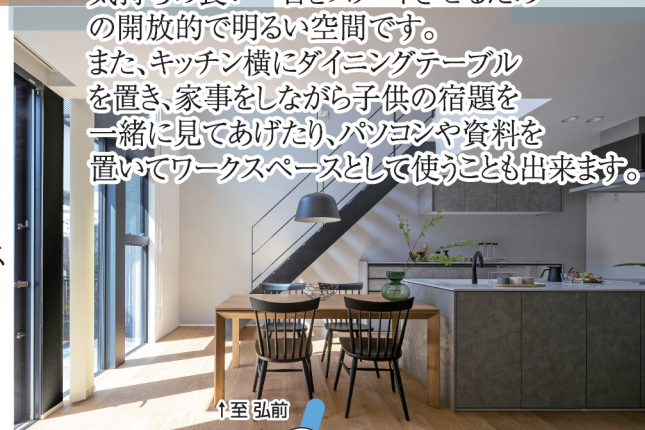

## 住む人のライフステージを住空間の焦点に

TRETTTHIOは北欧の考え方をお手本に自分たちらしいライフスタイルのためシンプルだけど無駄のないデザインが特徴です。冬が長い北欧では、長時間を室内で快適に過ごせるように住まいのデザインに多くの工夫が施されています。だから、同じように冬が長い大館と北欧デザインはとっても相性が良いのです！

※写真は同タイプの別物件です

## 気持ちよく一目をスタートさせる 開放的で明るい空間

VALOの顔となる「吹き抜け連窓」は気持ちの良い一日をスタートさせるための開放的で明るい空間です。また、キッチン横にダイニングテーブルを置き、家事をしながら子供の宿題を一緒に見てあげたり、パソコンや資料を置いてワークスペースとして使うことも出来ます。

## ずっとこの場所に居たくなる… 理由はリビング天井の高さ

くつろぎと安らぎをテーマに低く抑えられた天井高2.2mのリビング天井はソファに座ると落ち着くちょうど良い高さになっています。また、この高さは横へと続くダイニングスペースの吹抜けをダイナミックに演出します。